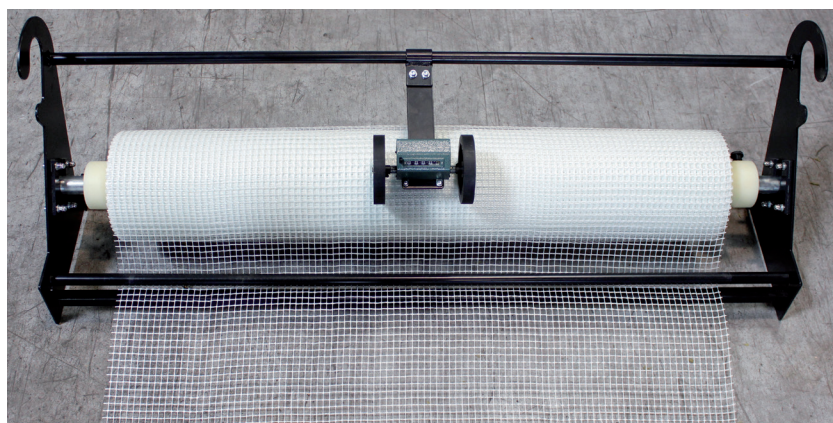

L'I.T.E est une technique d'isolation par l'extérieur qui permet de réduire considérablement la consommation d'énergie pour le chauffage et d'assurer une haute performance de l'isolation grâce à la suppression de ponts thermiques de structure, tout en protégeant le bâti. Porté par le durcissement de la réglementation thermique (RT2012), ce marché se développe rapidement, en neuf comme en rénovation, et bouscule les habitudes de construction.

Lors de la pose d'isolation extérieure sous enduit (I.E.S.E.), avec panneaux polystyrène ou laine de roche, il est indispensable de recouvrir l'isolant par un treillis d'armature pour assurer une pose durable, sans risque de fissures. Pour être efficace, ce matériau ne doit pas être endommagé lors de la coupe. C'est pourquoi, EDMA Outillage a développé un nouveau dérouleur spécialement conçu pour la coupe des treillis d'armature, mesurant 100 cm de largeur.

En aluminium de haute qualité, le nouveau dérouleur de trame EDMA Outillage est très facile à transporter grâce à son poids léger (6 kg). Très pratique, il peut être utilisé au sol ou s'accrocher sur échafaudage grâce à ses crochets intégrés.

Muni d'un compteur intégré, qui indique directement la longueur tirée, le nouveau dérouleur EDMA Outillage offre un résultat net et précis et apporte un gain de temps considérable lors de la coupe de trames.